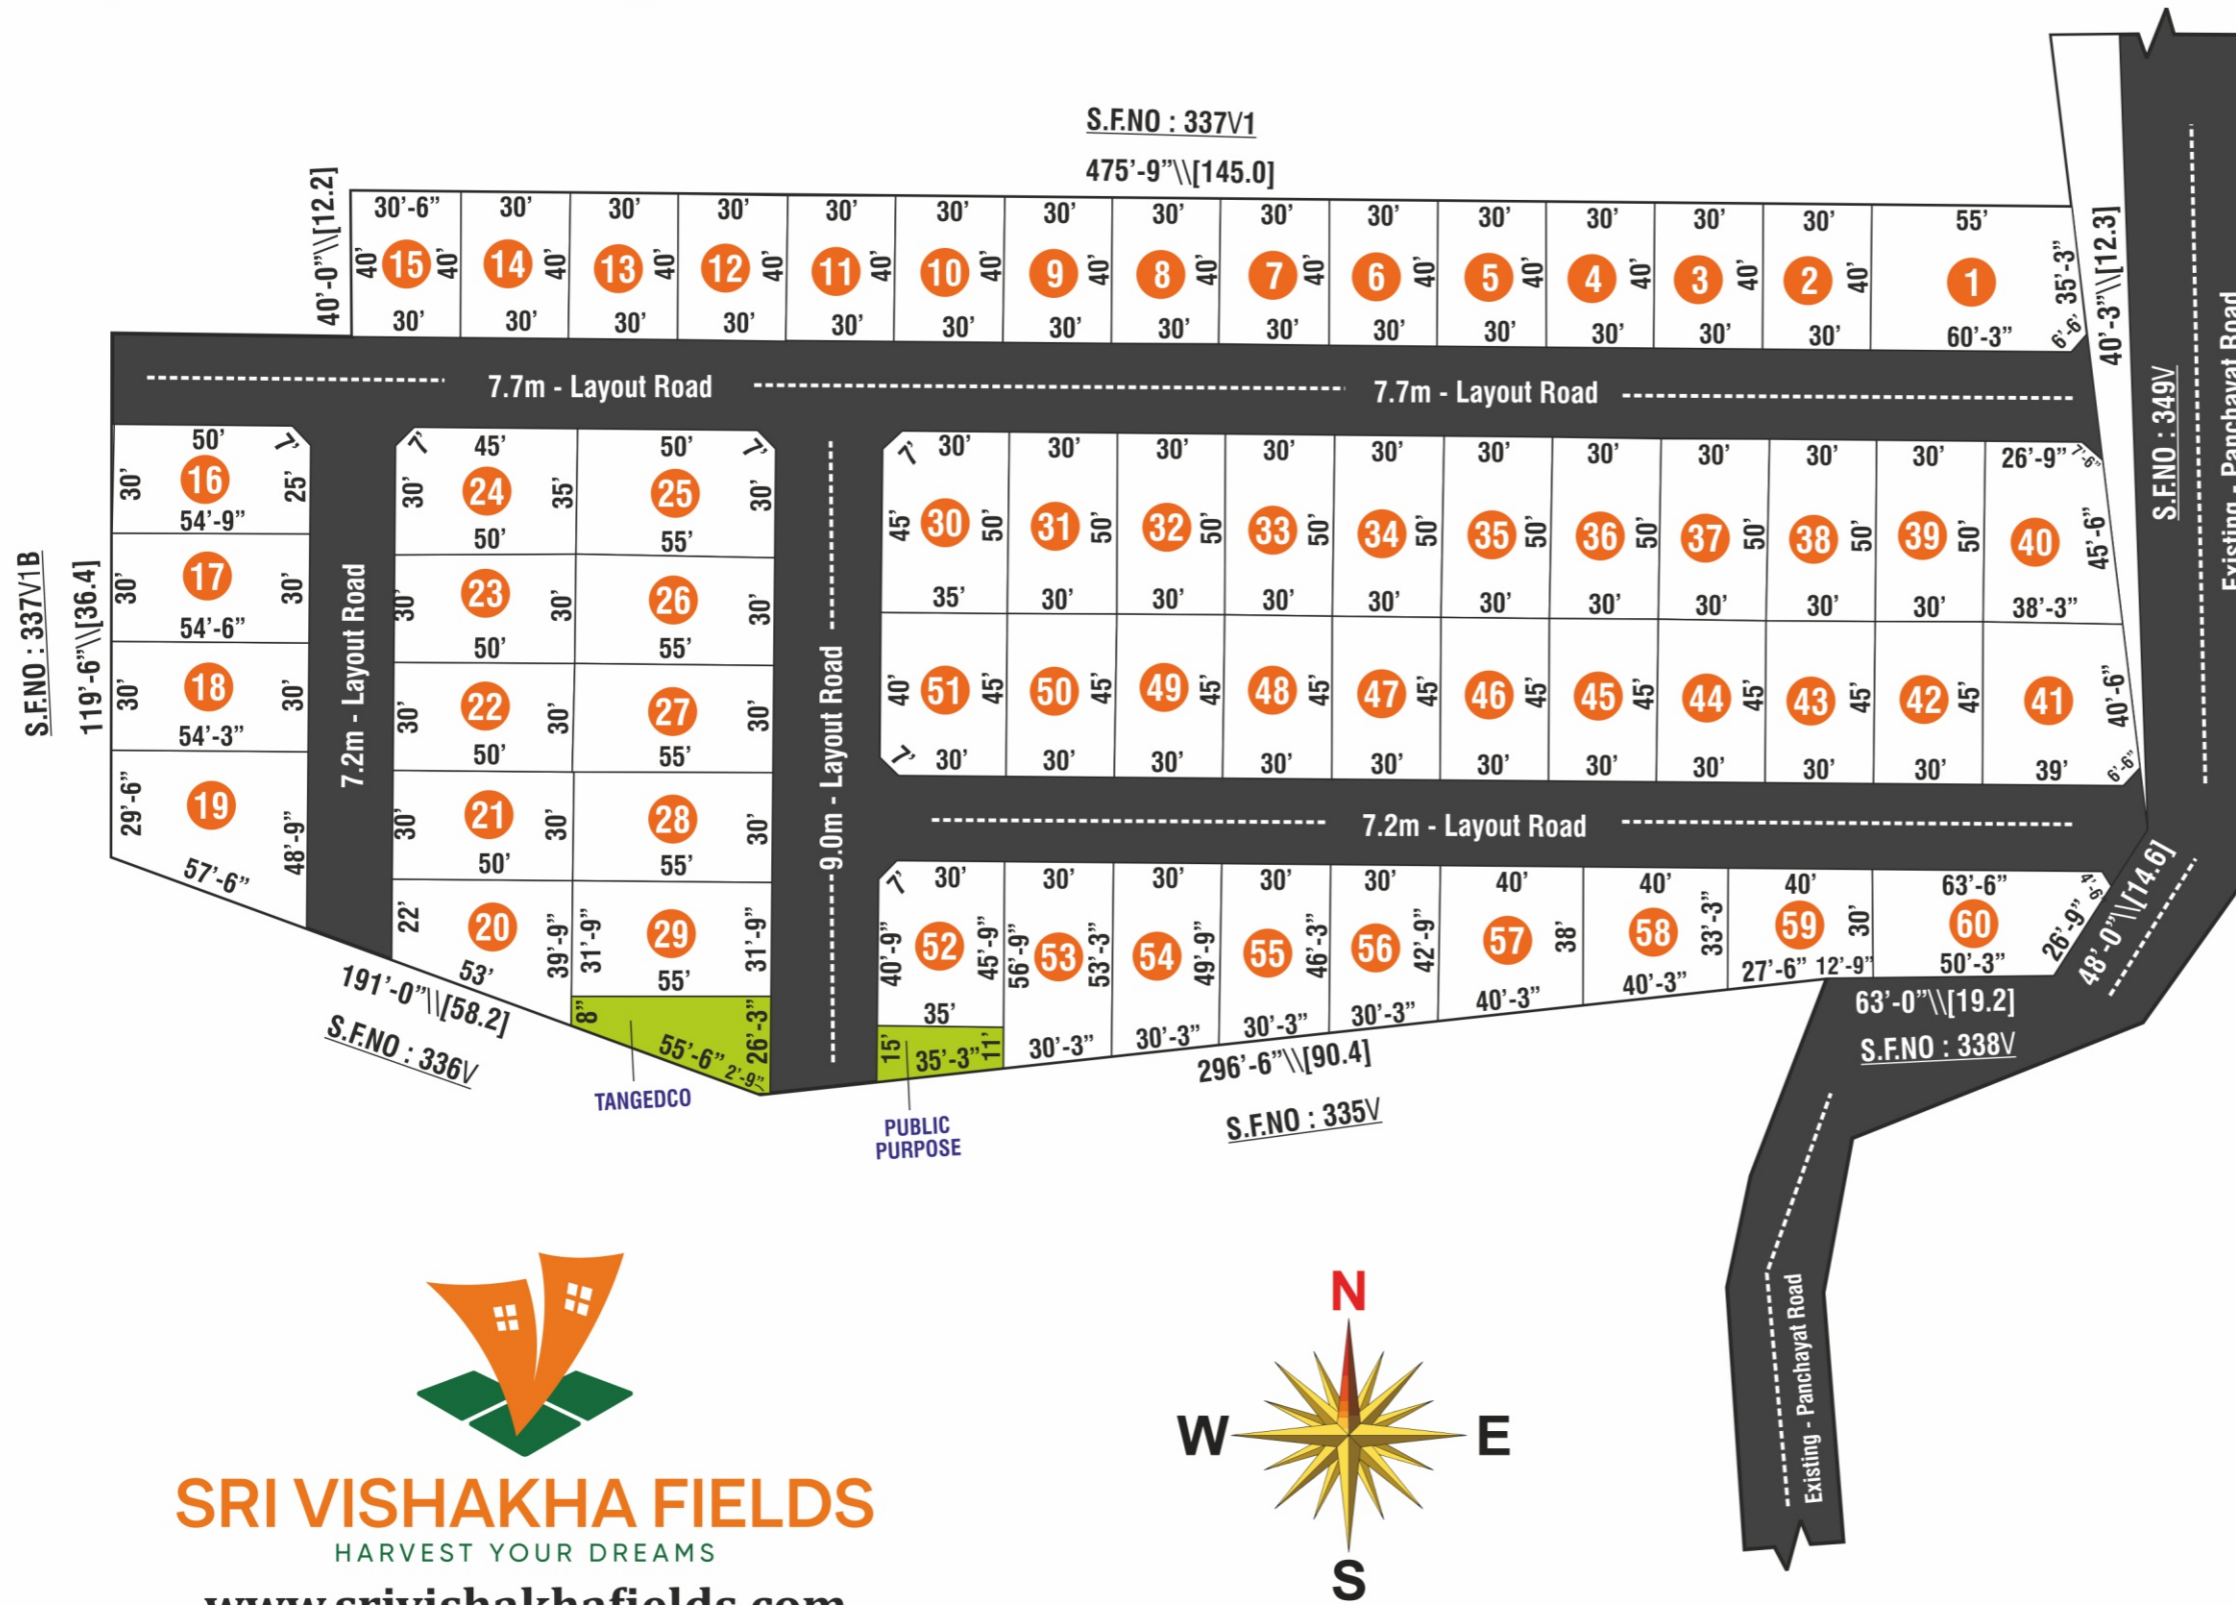

Amenities

Entrance Arch

Play Area

CCTV Surveillance

Water Connection

Tree Avenue

Street Light

Tar Road

NEXSUPERIA

SRI VISHAKHA FIELDS

HARVEST YOUR DREAMS

www.srivishakhafields.com

கோவை - சத்தி சாலை
கோவில்பாளையம் - கருவலூர் சாலையில்

NEXSUPERIA

AREA DETAIL

SITE.NO	IN.SQ	CENT	IN.SQ.FT
1	2295	5	117
2-14	1200	2	329
15	1210	2	339
16	1634	3	327
17	1639	3	332
18	1631	3	324
19	2113	4	371
20	1545	3	238
21-23	1500	3	193
24	1738	3	431
25	1913	4	170
26-28	1650	3	343
29	1746	4	4
30	1738	3	431
31-39	1500	3	193
40	1736	3	429
41	1840	4	98
42-50	1350	3	43
51	1563	3	256
52	1589	3	282
53	1653	3	346
54	1547	3	240
55	1441	3	134
56	1336	3	29
57	1616	3	309
58	1428	3	121
59	1248	2	377
60	1733	3	426
TANGEDCO	975	2	104
PUBLIC PURPOSE	457	1	21