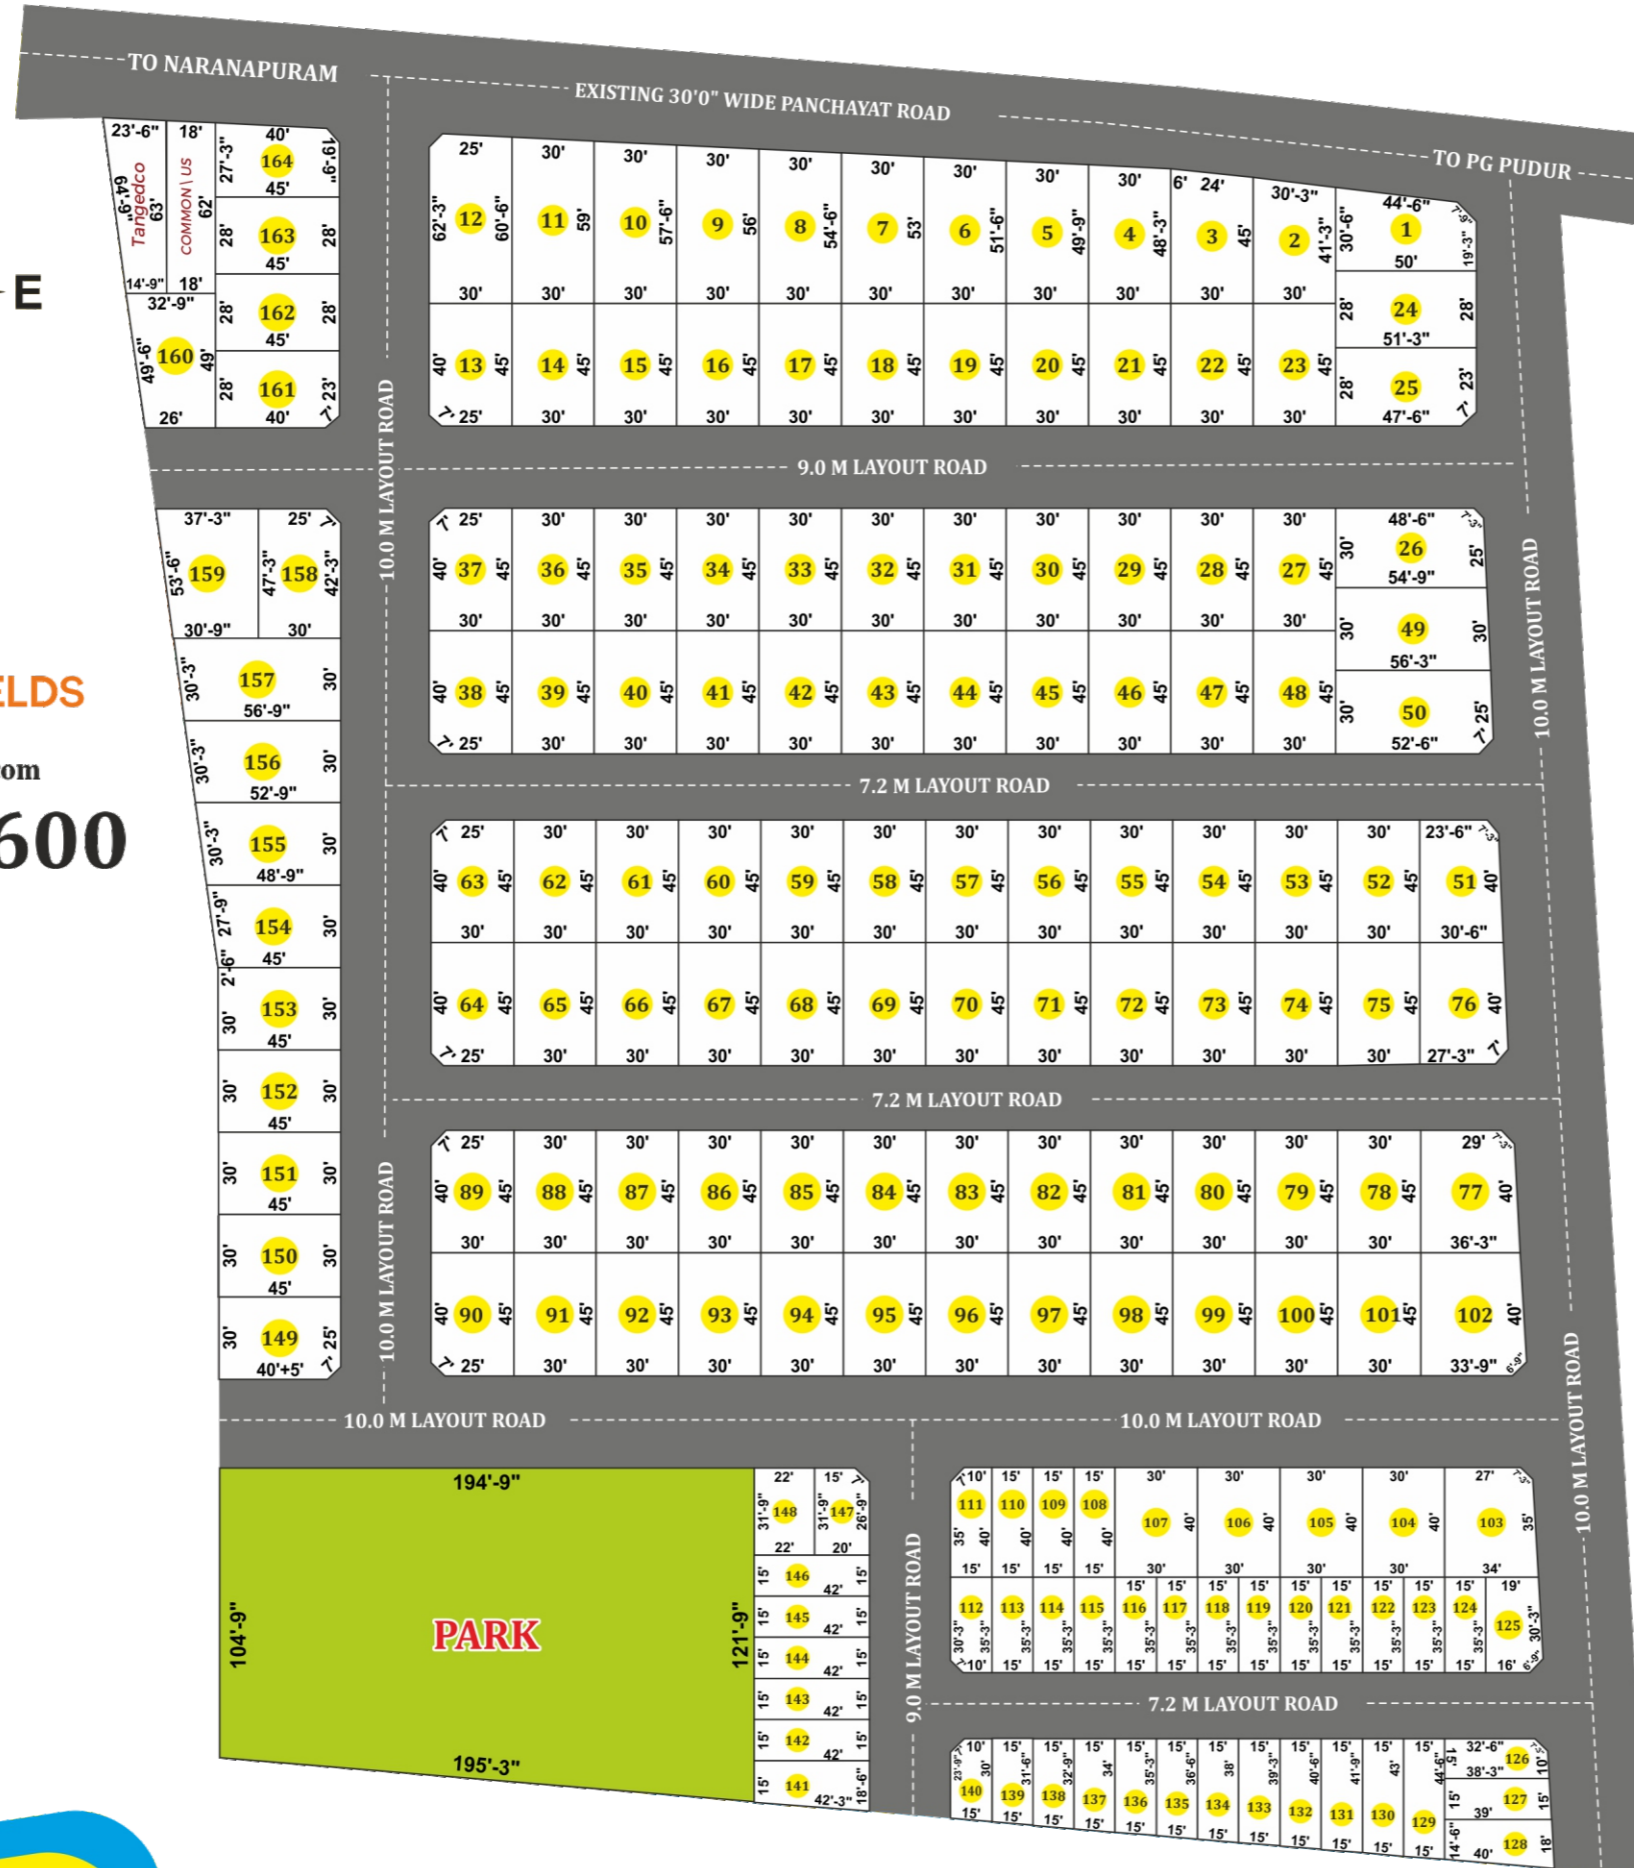

www.srivishakhafields.com

9791 500 600

SRI VISHAKHA FIELDS
HARVEST YOUR DREAMS

www.srivishakhafields.com

9791 500 600

AREA DETAILS

SITE No.	AREA Sq.ft	CENT	AREA Sq.ft	SITE No.	AREA Sq.ft	CENT	AREA Sq.ft
1	1342	3	35	125	696	1	260
2	1297	2	426	126	553	1	117
3	1407	3	100	127	578	1	142
4	1474	3	167	128	638	1	202
5	1520	3	213	129	660	1	224
6	1566	3	259	130	636	1	200
7	1612	3	305	131	618	1	182
8	1658	3	351	132	599	1	163
9	1704	3	397	133	597	1	161
10	1750	4	8	134	560	1	124
11	1796	4	54	135	540	1	104
12	1829	4	87	136	519	1	83
13	1339	3	32	137	501	1	65
14-23	1350	3	43	138	480	1	44
24	1418	3	111	139	460	1	24
25	1440	3	133	140	430	1	-6
26	1614	3	307	141	700	1	264
27-36	1350	3	43	142-146	630	1	194
37-38	1339	3	32	147	625	1	189
39-48	1350	3	43	148	699	1	263
49	1665	3	358	149	1338	3	31
50	1690	3	383	150-152	1350	3	43
51	1312	3	5	153	1351	3	44
52-62	1350	3	43	154	1402	3	95
63-64	1339	3	32	155	1522	3	215
65-75	1350	3	43	156	1643	3	336
76	1400	3	93	157	1764	4	22
77	1568	3	261	158	1405	3	98
78-88	1350	3	43	159	1604	3	297
89-90	1339	3	32	160	1440	3	133
91-101	1350	3	43	161	1247	2	376
102	1674	3	367	162-163	1260	2	389
103	1308	3	1	164	1158	2	287
104-107	1200	2	329	COMMON	1123	2	252
108-110	600	1	164	TANGEDCO	1210	2	339
111	589	1	153				
112	518	1	82				
113-124	529	1	93				